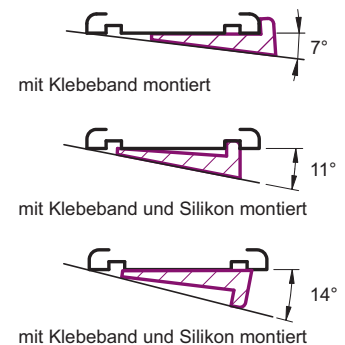

Vertikalschnitt

Plissée-S

- einseitig öffnend/ schliessend

Einsatzbereich:

Hebeschiebetüren, Türen, Wintergarten, Fenster

Bestellmasse:

lichte Breite minus 2 mm
 kleinste lichte Höhe minus 2 mm

Bodenschienenkeil mit 3 Montagemöglichkeiten separat bestellen

Montagehinweis:

- max. Neigung der Bodenschiene 3°, ansonsten Bodenschienenkeil verwenden
- Einbautiefe über die Eckwinkel 24 mm

Hinweise:

- max. Breite 3500 mm / max. Höhe 3300 mm
- die Höhe an verschiedenen Stellen messen

Plissée-Paketbreiten:

bis 1000 mm	105 mm
bis 1300 mm	110 mm
bis 1800 mm	120 mm
bis 2500 mm	150 mm
bis 3500 mm	160 mm

Detail Profile

Bodenschienenkeil mit 3 Winkelmöglichkeiten:

Horizontalschnitt