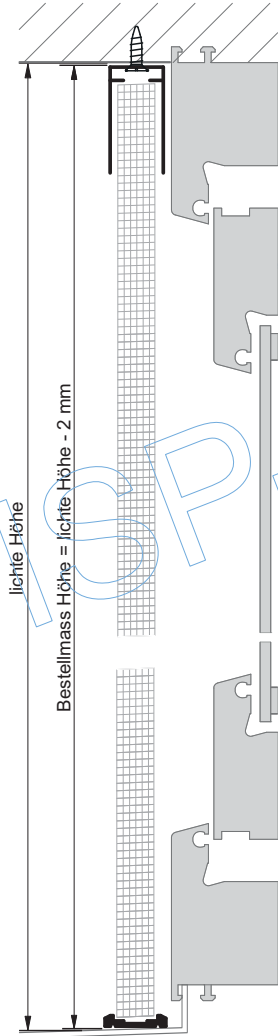

Vertikalschnitt

Plissée-S

- einseitig öffnend/ schliessend

Einsatzbereich:

Hebeschiebetüren, Türen, Wintergarten, Fenster

Bestellmasse:

lichte Breite minus 2 mm
 kleinste lichte Höhe minus 2 mm

Bodenschienenkeil mit 3 Montagemöglichkeiten separat bestellen

Montagehinweis:

- max. Neigung der Bodenschiene 3°, ansonsten Bodenschienenkeil verwenden
- Einbautiefe über die Eckwinkel 24 mm

Hinweise:

- max. Breite 3500 mm / max. Höhe 3300 mm
- die Höhe an verschiedenen Stellen messen

Plissée-Paketbreiten:

bis 1000 mm	105 mm
bis 1300 mm	110 mm
bis 1800 mm	120 mm
bis 2500 mm	150 mm
bis 3500 mm	160 mm

Detail Profile

Bodenschienenkeil mit 3 Winkelmöglichkeiten:

Horizontalschnitt