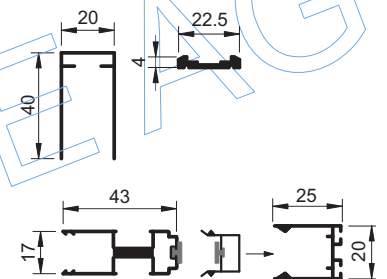

Vertikalschnitt

Plissée-S

- einseitig öffnend/ schliessend

Einsatzbereich:

Hebeschiebetüren, Türen, Wintergarten, Fenster

Bestellmasse:

lichte Breite minus 2 mm
 kleinste lichte Höhe minus 2 mm

Bodenschienenkeil mit 3 Montagemöglichkeiten separat bestellen

Montagehinweis:

- max. Neigung der Bodenschiene 3°, ansonsten Bodenschienenkeil verwenden
- Einbautiefe über die Eckwinkel 24 mm

Hinweise:

- max. Breite 3500 mm / max. Höhe 3300 mm
- die Höhe an verschiedenen Stellen messen

Plissée-Paketbreiten:

bis 1000 mm	105 mm
bis 1300 mm	110 mm
bis 1800 mm	120 mm
bis 2500 mm	150 mm
bis 3500 mm	160 mm

Detail Profile

Bodenschienenkeil mit 3 Winkelmöglichkeiten:

Horizontalschnitt