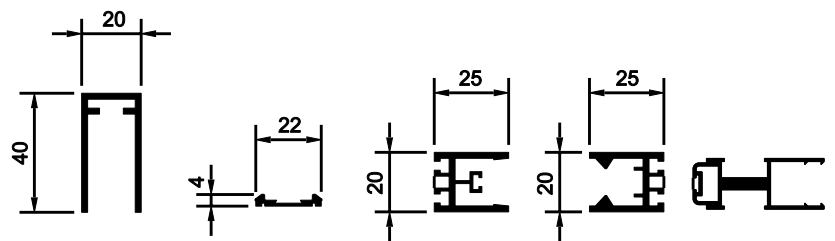

Detail Profile