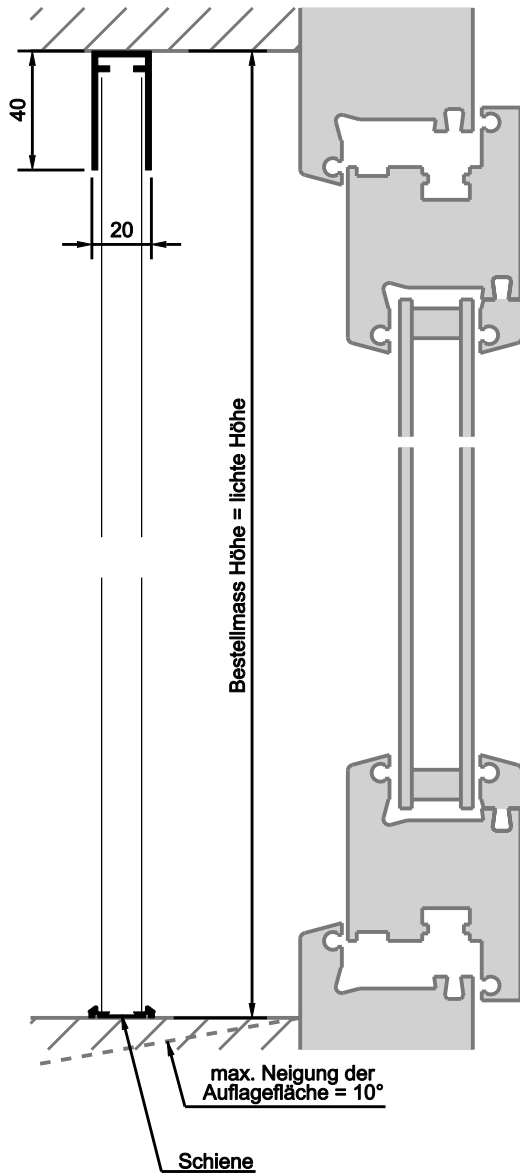

### Vertikalschnitt

#### Bestellmasse:

effektive lichte Breite  
 kleinste lichte Höhe

#### Montagehinweis:

max. Breite = 3500 mm  
 max. Neigung der Bodenschiene 10°